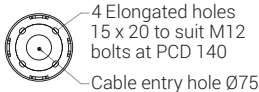

K-LITE

M42